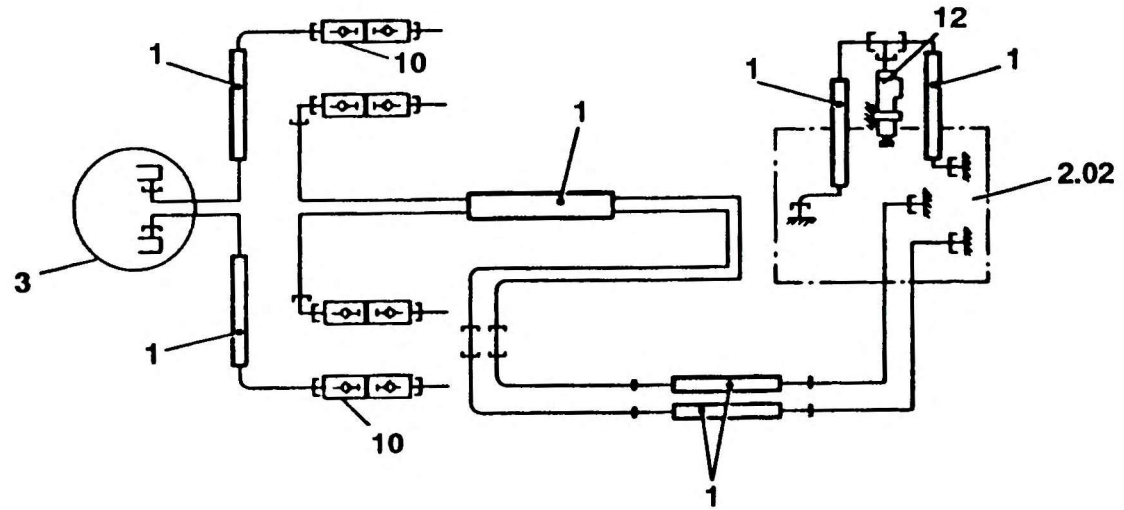

ABSTUETZUNG  
OUTRIGGER

BILDTAFEL  
PICTORIAL DISPLAY  
04.91 2222907-ETL 1/1

KMK 6160  
BE 540  
G 781

A05\_032