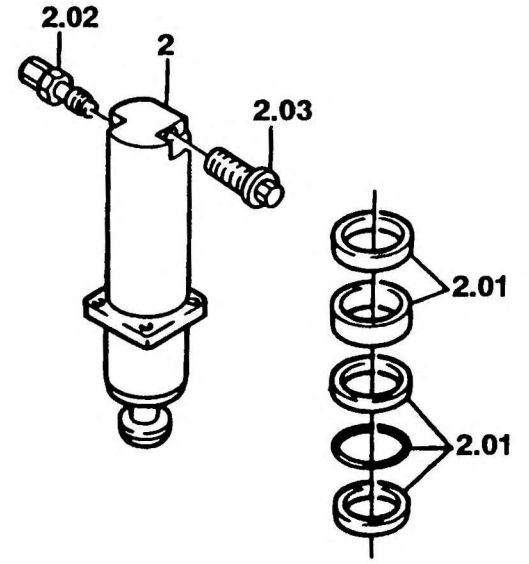

ABSTUETZUNG  
OUTRIGGER

BILDTAFEL  
PICTORIAL DISPLAY  
04.91 2222907-ETL 1/1

KMK 6160  
BE 540  
G 781

A05\_032